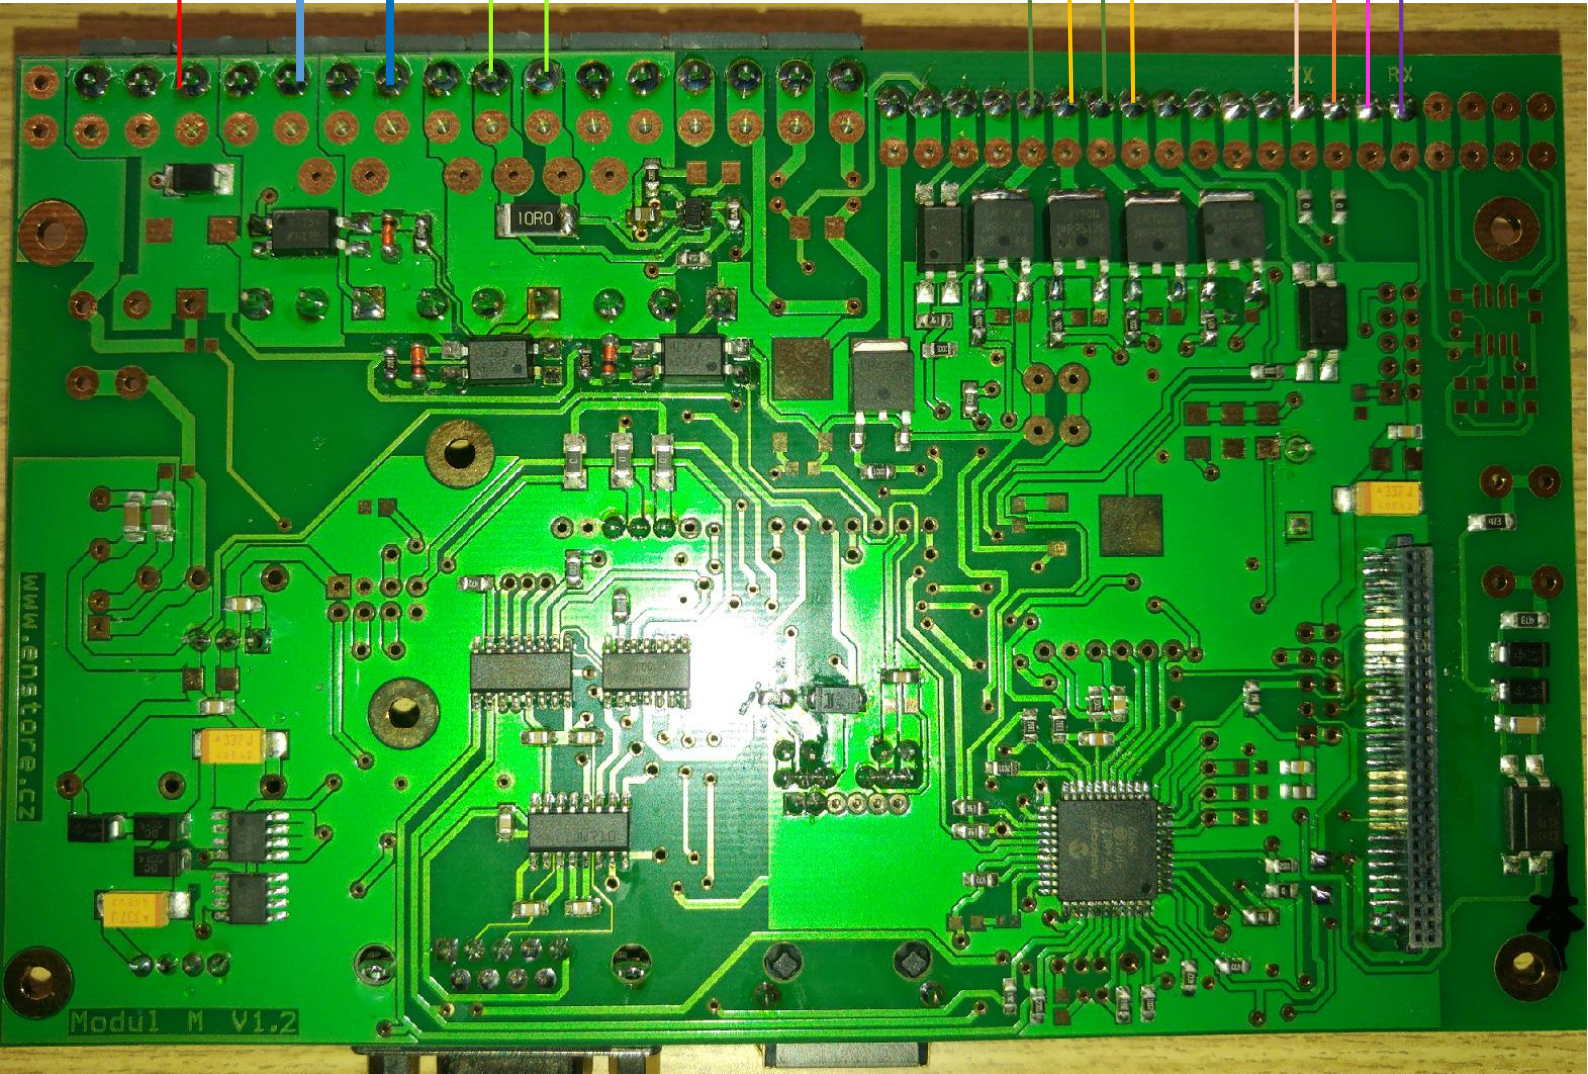

# Bateriový box 4 až 16 článků

Bateriový box 4 až 16 článků

Odpor v červeném kolečku nutno odpájet!