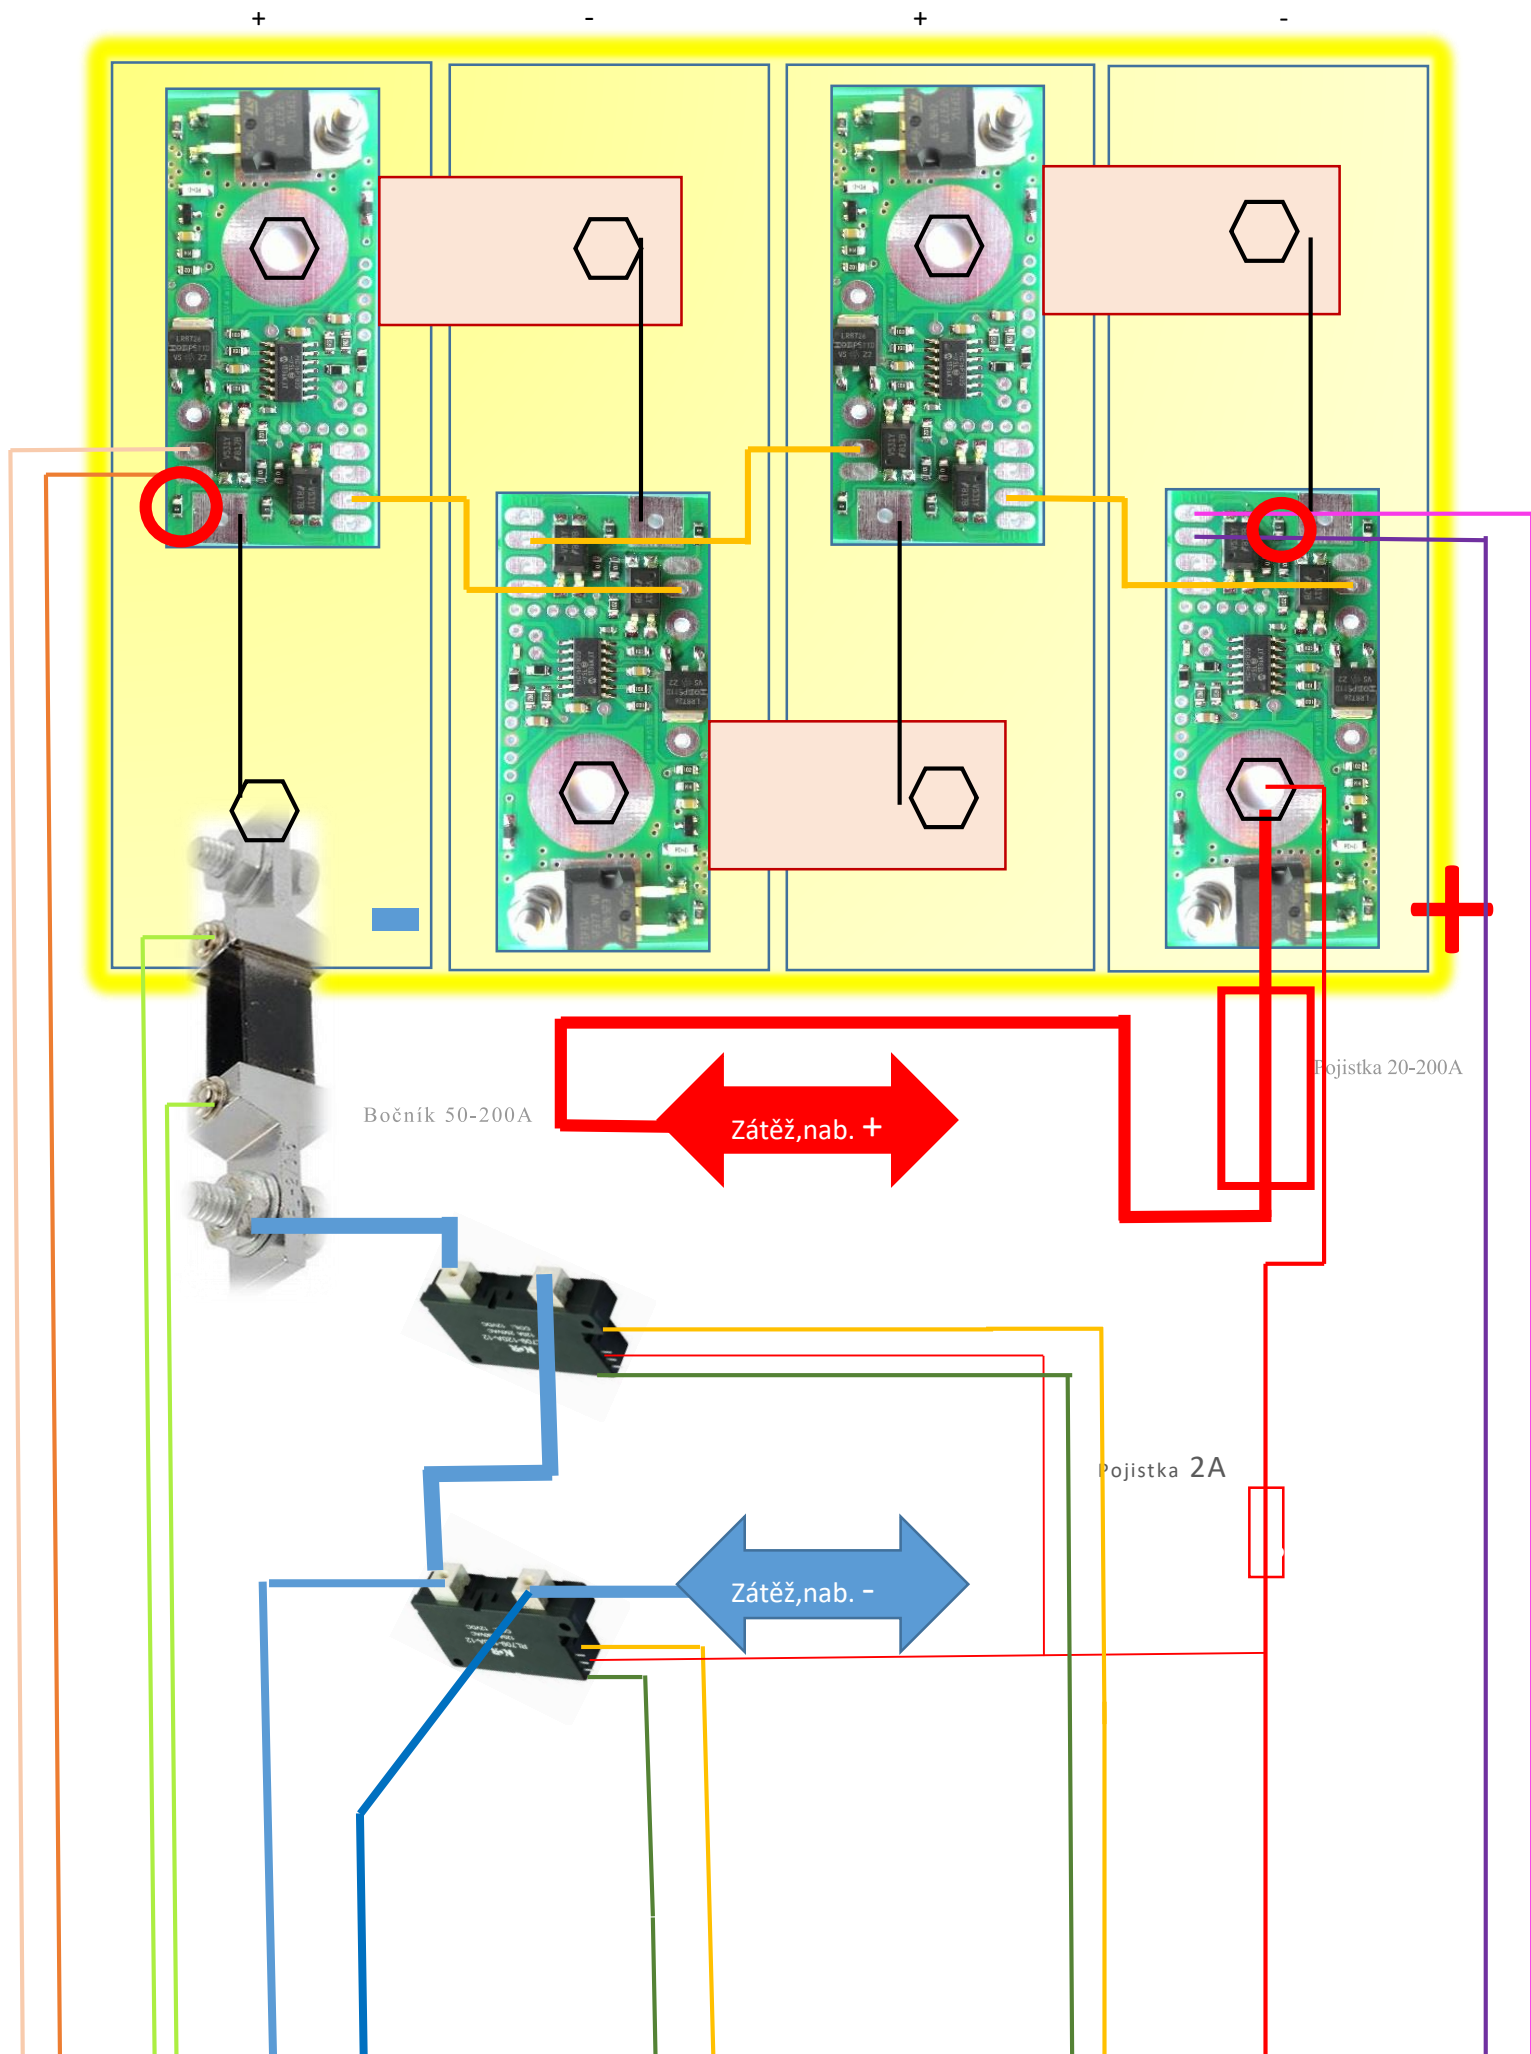

# Bateriový box 4 až 16 článků

Bateriový box 4 až 16 článků

Odpor v červeném kolečku nutno odpájet!