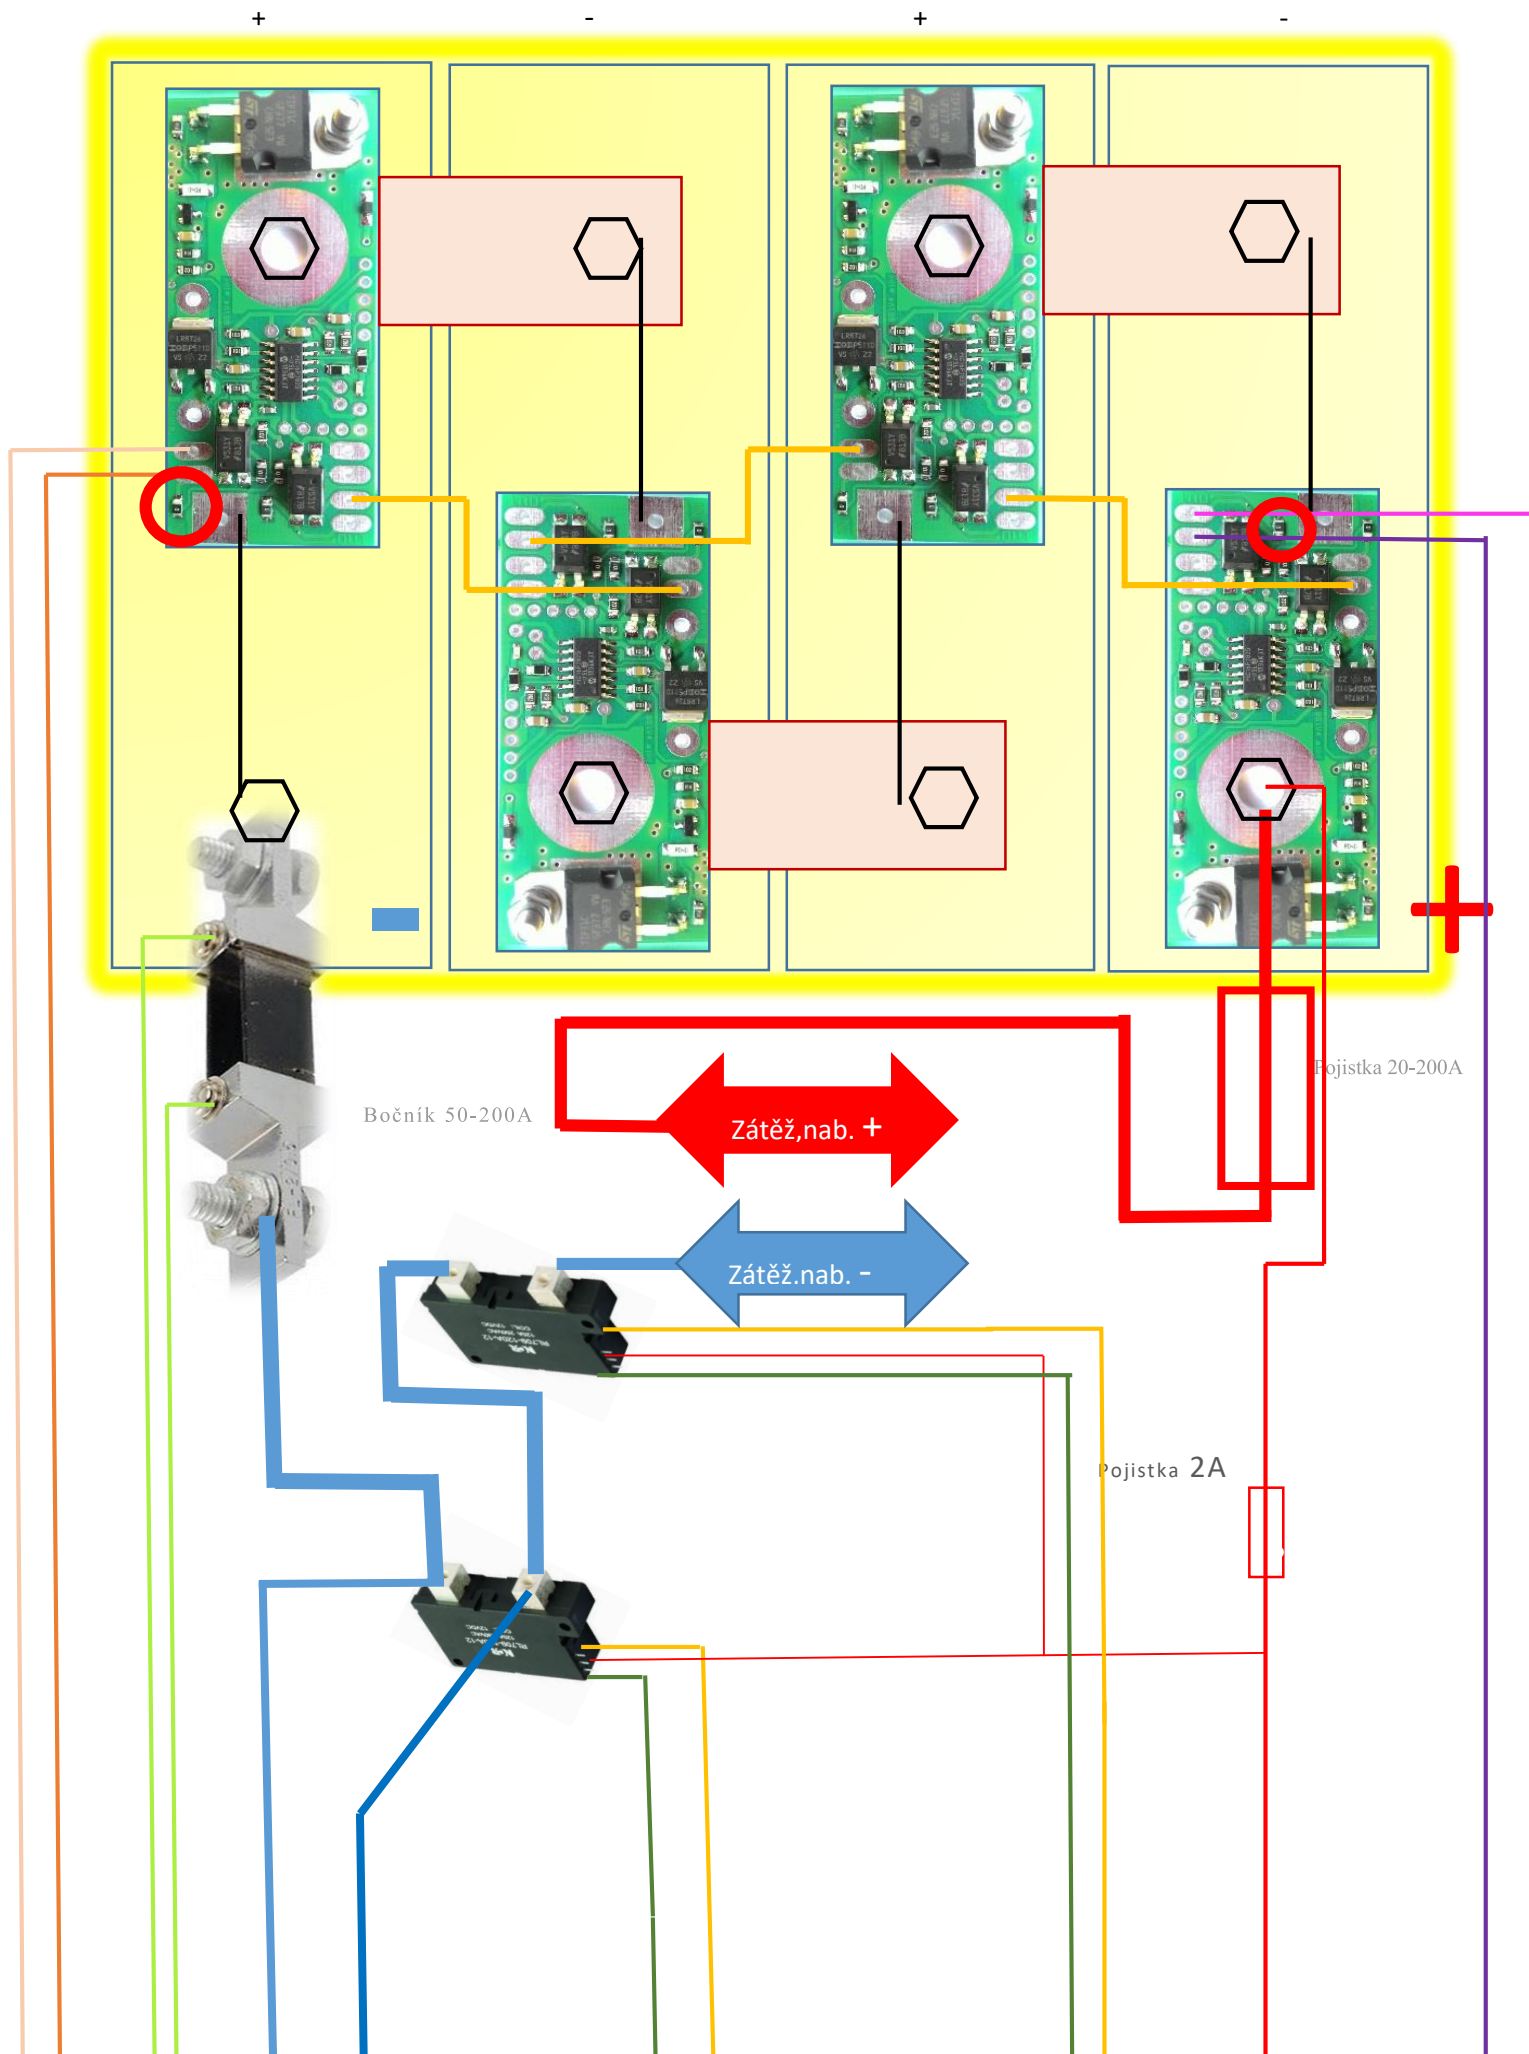

Bateriový box 4 až 16 článků

Bateriový box 4 až 16 článků

Odpor v červeném kolečku nutno odpájet!