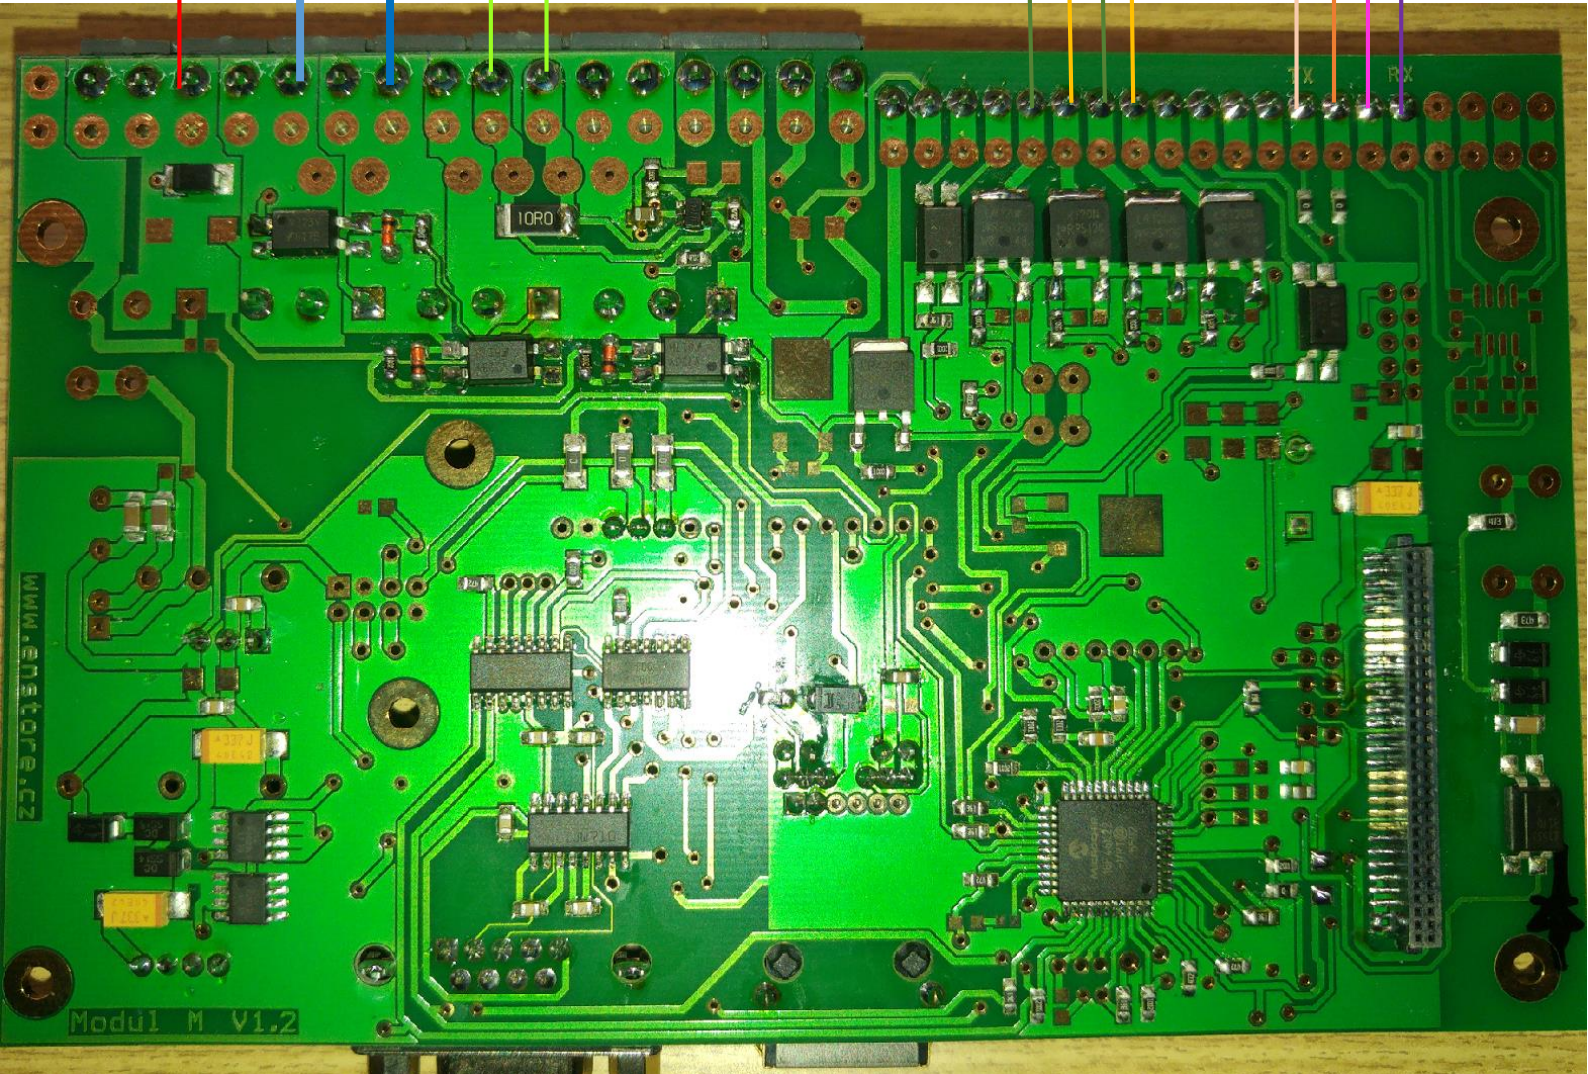

Bateriový box 4 až 16 článků

Bateriový box 4 až 16 článků

Odpor v červeném kolečku nutno odpájet!